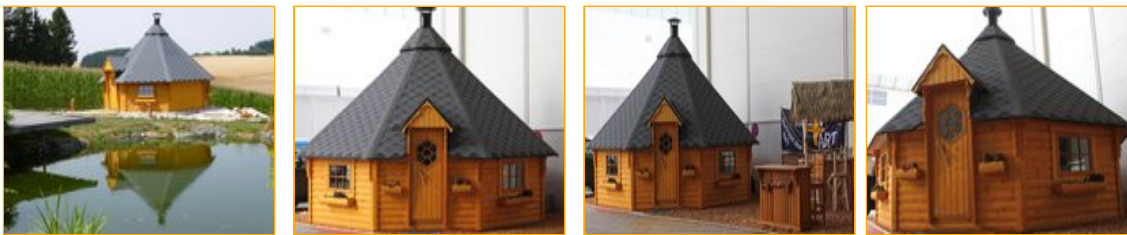

Grillhütte / Kota 25 m²

Typ "Premium"

Art. Nr. 31109

Eigenschaften/Zubehör:

- 8-eckige Bauform
- Rundbohlen aus feinsten polar Kiefer – Doppelnut & Feder
- Einzigartige Qualität - Beste Stehhöhe im Innenraum
- Wandstärke 45 mm
- Erhöhte Seitenwände auf 11 Bohlenreihen + vergrößerte Eingangstür
- Länge je Wandseite 230 cm
- Unterkonstruktion aus druckimprägniertem Holz
- Tür in Rahmenbauweise – sehr sauber verarbeitet, Türschloss und handgefertigtem Türgriff
- Türfenster Isolierverglasung 6-eckig kpl. mit Fenstersprossen
- Barfach über der Tür
- 4 Fenster Isolierverglasung – davon 1 ausstellbar – sehr stabile Bauweise
- Fenstersprossen - Top verarbeitet
- Fußboden – Umlaufende Lattenroste
- Sitzbänke für den Innenraum rundum aus 45 mm starker Kiefer
- L8 polar Grillkaminanlage in exklusiver Ausführung – Top verarbeitet
- Höhenverstellbarer XXL Rauchabzug und Schornstein
- Einhängetische – 8 x Standardgröße 20 cm inklusive
- Ascheschublade, integrierte Zuluftsteuerung

- 2 Schwenkgrills (1x groß und 1 x klein), 1 x schwenkbarer Kaffeekannhalter
- Großes Grillrost multifunktional – auch wie ein Lachsflambrett einsetzbar durch Klemmrost
- Dach fertig belegt mit Bitumenschindeln in Anthrazit-Grau– Sehr hochwertig
- 15 Jahre Garantie auf die Dachschindeln
- Dachpaneele in **22 mm** starker Kiefer für beste Isolierung und Stabilität
- Extra verstärkter Dachbereich mit 60 x 95 mm starken Balken um die Anforderungen für Statik zu erfüllen
- Spezielle Dachkonstruktion – dadurch sehr gute Stehhöhe im Innenbereich
- **Geprüfte Statik auf Wunsch vorliegend**
- Optikpaket Außenbereich – einzigartiges Design – rundum formschön gefräste Außenblenden
- Geprüfte Statik auf Wunsch vorliegend
- Schraubenmaterial "Würth" Premiumware
- Zur Erstellung des Fundamentes sind unsere Fundamentpläne zu verwenden
- **Qualität „Made in Germany“**