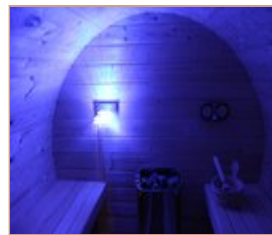

### Eigenschaften/Zubehör:

- Superqualitäts-Fichtenholzfertigung aus Skandinavien
- Wandstärke der seitlichen Fassbohlen 55mm
- Fassdurchmesser 2,35m
- Gesamtlänge 230cm (Außenmaß)
- Ohne Vorraum
- Fußboden geschlossene Ausführung
- Saunabänke linke + rechte Seite - durchgehend - 203cm lang, 50cm tief
- Bänke aus speziellem Espen-Saunaholz
- Bedachung aus hochwertigsten Bitumenschindeln in schwarz inclusive
- 15 Jahre Garantie auf die Dachschindeln
- Metallspannbänder & Verschraubungen komplett aus Edelstahl
- 2fache Spannvorrichtung an jedem einzelnen Spannband für optimale Stabilität
- Verschraubungen & Spanner für die Bänder in extra verstärkter Ausführung
- **Tip:** Nur durch eine beidseitige Spannungsmöglichkeit an jedem der Spannbänder ist ein langjähriger Betrieb der Sauna gewährleistet
- Schraubenmaterial "Würth" Premiumware
- Saunabeleuchtung für den Innenraum
- **Elektrischer Saunaofen Nordex 9kw**
- **Externe Komfortsteuerung Modell: K4 - Next**