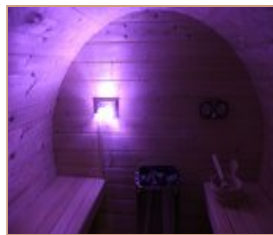

### Eigenschaften/Zubehör:

- Superqualitäts-Fichtenholzfertigung aus Skandinavien
- Wandstärke der seitlichen Fassbohlen 55mm
- Fassdurchmesser 2,35m
- Gesamtlänge 230cm (Außenmaß)
- Ohne Vorraum
- Fußboden geschlossene Ausführung
- Saunabänke linke + rechte Seite - durchgehend - 203cm lang, 50cm tief
- Bänke aus speziellem Espen-Saunaholz
- Bedachung aus hochwertigsten Bitumenschindeln in schwarz inclusive
- 15 Jahre Garantie auf die Dachschindeln
- Metallspannbänder & Verschraubungen komplett aus Edelstahl
- 2fache Spannvorrichtung an jedem einzelnen Spannband für optimale Stabilität
- Verschraubungen & Spanner für die Bänder in extra verstärkter Ausführung
- **Tip:** Nur durch eine beidseitige Spannungsmöglichkeit an jedem der Spannbänder ist ein langjähriger Betrieb der Sauna gewährleistet
- Schraubenmaterial "Würth" Premiumware
- Saunabeleuchtung für den Innenraum
- **Elektrischer Saunaofen Nordex 9kw**
- **Externe Komfortsteuerung Modell: K4 - Next**