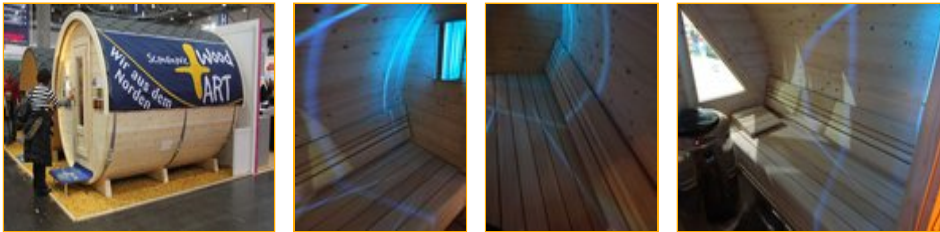

Saunafass / Fasssauna Modell 230 Premium "Variante 1"

Typ "Premium Ø= 210cm ohne Vorraum"

Eigenschaften/Zubehör:

- Aus bester echter skandinavischer Fichtenholzfertigung
- Wandstärke der seitlichen Fassbohlen 55 mm
- Fassdurchmesser 2,10m – die kleine kompakte Ausführung
- Gesamtlänge 230cm (Außenmaß)
- Ohne Vorraum
- Eingangstür mit Isolierglasfenster vom Tischlermeisterbetrieb gefertigt (auch in Vollverglasung mgl.)
- Fußboden geschlossene Ausführung im Saunabereich
- XXL Saunabänke linke + rechte Seite verbreitert in toller Optik - 208cm lang, 60cm tief
- Bankausführung verstärkt auf 25mm
- Formschön abgerundete Sitzfront für optimalen Sitzkomfort
- Rückenlehnen und Verkleidungen unterhalb der Saunabänke
- Bänke und Rückenlehnen aus speziellem Espen-Saunaholz
- Bedachung aus hochwertigsten Bitumenschindeln in schwarz inklusive
- 15 Jahre Garantie auf die Dachschindeln
- Metallspannbänder aus Edelstahl
- Alle Verschraubungen komplett aus Edelstahl
- 2fache Spannvorrichtung an jedem einzelnen Spannband für optimale Stabilität

- Verschraubungen & Spanner für die Bänder in extra verstärkter Ausführung
- **Tipp:** Nur durch eine beidseitige Spannungsmöglichkeit an jedem der Spannbänder ist ein langjähriger Betrieb der Sauna gewährleistet
- Schraubenmaterial "Würth" Premiumware
- **Inklusive Elektro Saunaofen Sentiotec 9 kw Wandmodell**
- **Externe Komfortsteuerung Modell: K4 - Next**
- Digitale Temperaturanzeige
- Digitales Display mit Eingabe der Vorwahlzeit bis 24h minutengenau
- 2 Temperaturfühler für exakte Gradzahlmessung
- 2 x isolierverglaste Panoramafenster an der Rückwand
- Be- und Entlüftungsklappen für optimale Luftverteilung im Innenraum
- Standarddachform: Tonnendach + 30cm Dachüberstand (Optional auch mit Satteldach ohne Aufpreis erhältlich)
- Das Tonnendach verfügt über eine exklusiv bei uns erhältliche, spezielle Unterlüftung
- Bei der Auswahl Satteldach bekommen Sie bei uns 22 mm hochwertigste, starke Vollholzpaneele
- **Qualität „made in Germany“**